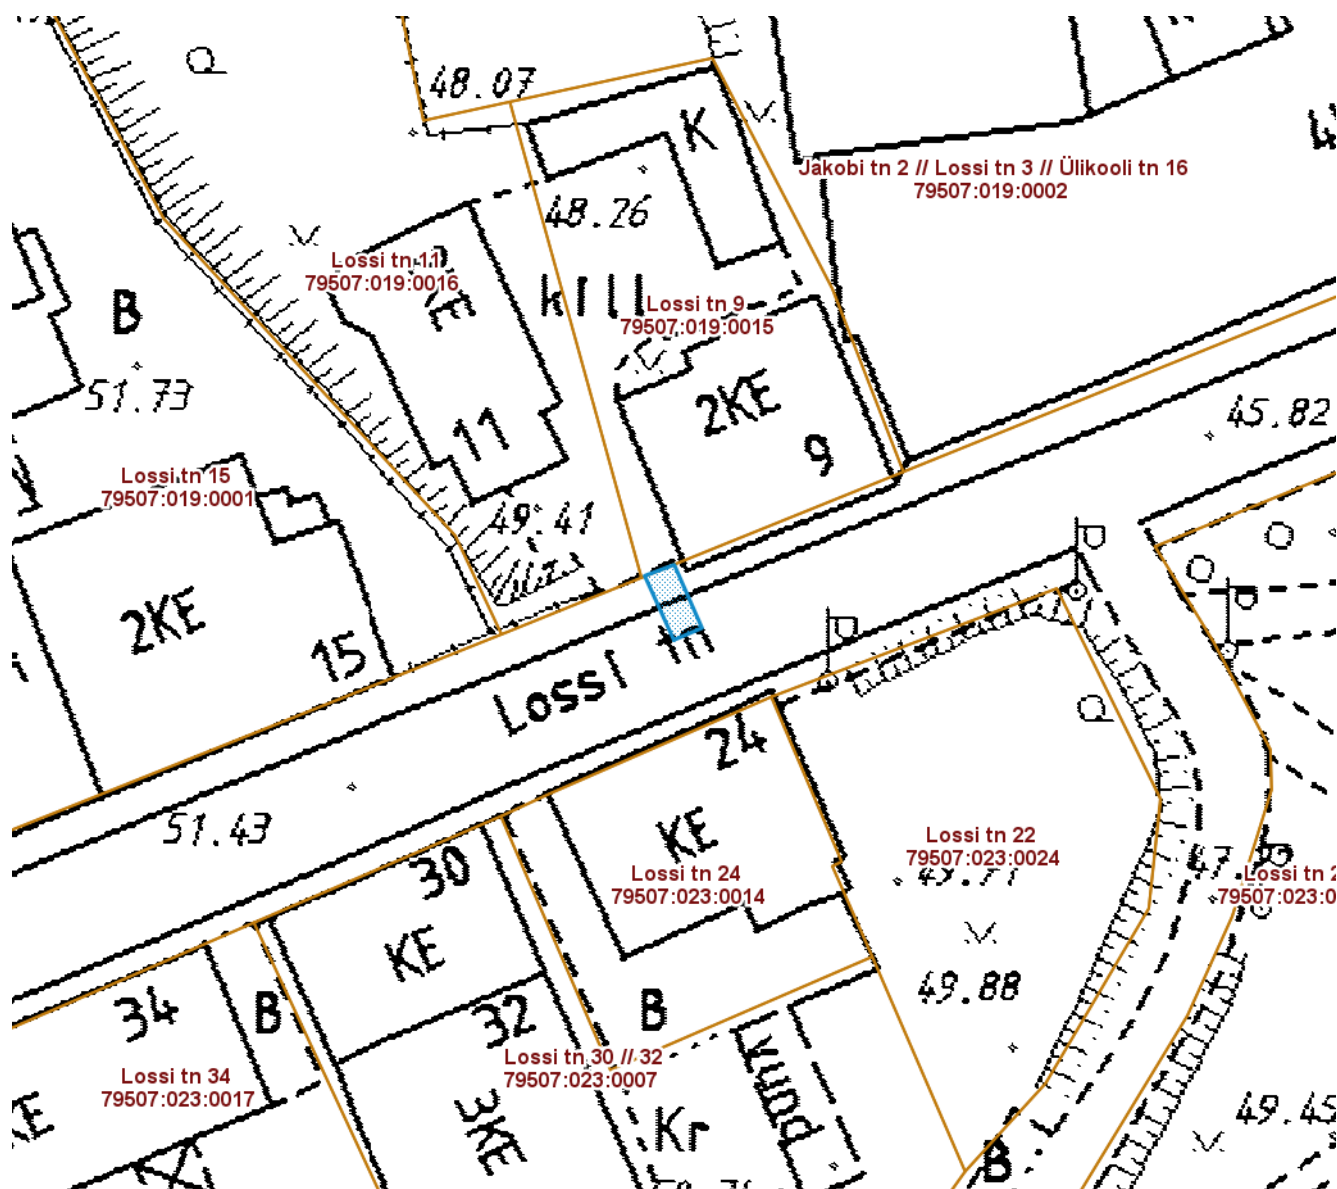

## ALA SKEEM

Lossi tänav T9 (79507:019:0023)

M 1 : 500

— Isikliku kasutusõigusega seatav  
maa-ala 9 m<sup>2</sup>  
(A-kategooria gaasitoru)

Nr	X	Y
1	6474266.17	659020.02
2	6474266.96	659021.88
3	6474271.14	659020.05
4	6474270.41	659018.09